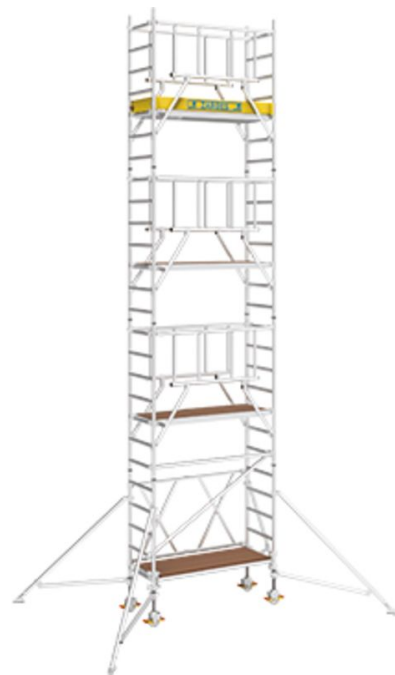

# CompactMaster S-PLUS

## 1T - 53161

De hardloper onder de vouwsteigers, direct met veilige en snelle opbouw door voorloopleuning en 2 meter platformafstand.

### Productomschrijving

- De hardloper onder de vouwsteigers, direct met veilige en snelle opbouw door voorloopleuning en 2 meter platformafstand.
- Basismodule vouwbaar voor snel op- en afbouwen.
- Steigerbreedte: 0,85 m (tot buitenzijde scharnier vouwframe); steigerlengte: 1,80 m.
- Met standaard onderdelen uit te bouwen tot werkhoogten van 3,75 m tot max. 13,55 m.
- Steigerklasse 3 (belastbaar tot 200 kg/m<sup>2</sup>) conform EN 1004.
- Standaardwielen: 150 mm met verstelbare spindel (bestelnr. 42759) voor op de millimeter nauwkeurige hoogteverstelling.

### Producteigenschappen

Diameter sporten <b>50 mm</b>	Garantie <b>10 jaar</b>	Gewicht <b>216 kg</b>	Kokerdiameter <b>50 mm</b>	Normen <b>EN 1004-1</b>
Platformbreedte <b>0.6 m</b>	Platformhoogte <b>6.5 m</b>	Platformlengte <b>1.8 m</b>	Platformmaat <b>0,6m x 1,8m</b>	Steigerbreedte <b>0.85 m</b>
Steigerhoogte <b>7.75 m</b>	Steigerklasse <b>3 (= 200 kg/m<sup>2</sup>)</b>	Steigerlengte <b>1.8 m</b>	Transportafmetingen <b>0 mm0 mm0 mm</b>	Type klauw <b>automatisch</b>
Werkhoogte <b>8.5 m</b>	Wieldiameter <b>150 mm</b>	Wielen spindelbaar <b>Ja</b>		