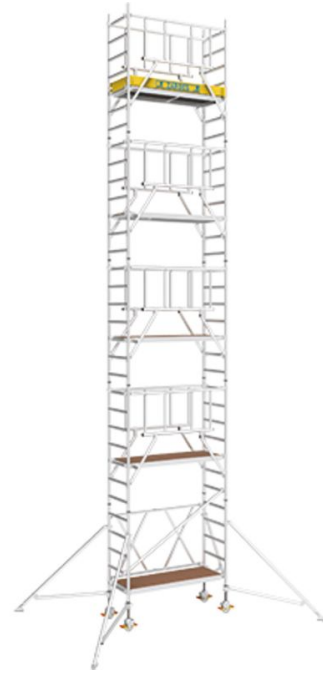

CompactMaster S-PLUS

1T - 53181

De hardloper onder de vouwsteigers, direct met veilige en snelle opbouw door voorloopleuning en 2 meter platformafstand.

Productomschrijving

- De hardloper onder de vouwsteigers, direct met veilige en snelle opbouw door voorloopleuning en 2 meter platformafstand.
- Basismodule vouwbaar voor snel op- en afbouwen.
- Steigerbreedte: 0,85 m (tot buitenzijde scharnier vouwframe); steigerlengte: 1,80 m.
- Met standaard onderdelen uit te bouwen tot werkhoogten van 3,75 m tot max. 13,55 m.
- Steigerklasse 3 (belastbaar tot 200 kg/m²) conform EN 1004.
- Standaardwielen: 150 mm met verstelbare spindel (bestelnr. 42759) voor op de millimeter nauwkeurige hoogteverstelling.

Producteigenschappen

Diameter sporten	Garantie	Gewicht	Kokerdiameter	Normen
50 mm	10 jaar	249.6 kg	50 mm	EN 1004-1
Platformbreedte	Platformhoogte	Platformlengte	Platformmaat	Steigerbreedte
0.6 m	8.4 m	1.8 m	0,6m x 1,8m	0.85 m
Steigerhoogte	Steigerklasse	Steigerlengte	Transportafmetingen	Type klauw
9.7 m	3 (= 200 kg/m²)	1.8 m	0 mm0 mm0 mm	automatisch
Werkhoogte	Wieldiameter	Wielen spindelbaar		
10.45 m	150 mm	Ja		