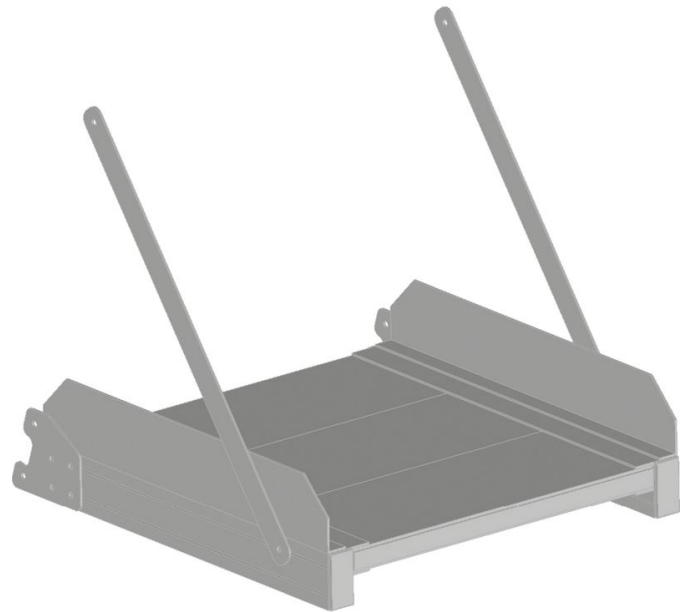

Optionele platformmodule, gemaakt van geprofileerd aluminium - 591021

Productomschrijving

- Keuze uit 3 verschillende platformen in de lengtes 300 mm, 600 mm en 800 mm.

Producteigenschappen

Gewicht	9.6 kg
Platformlengte	600 mm
Transportafmetingen	665 mm × 675 mm × 650 mm