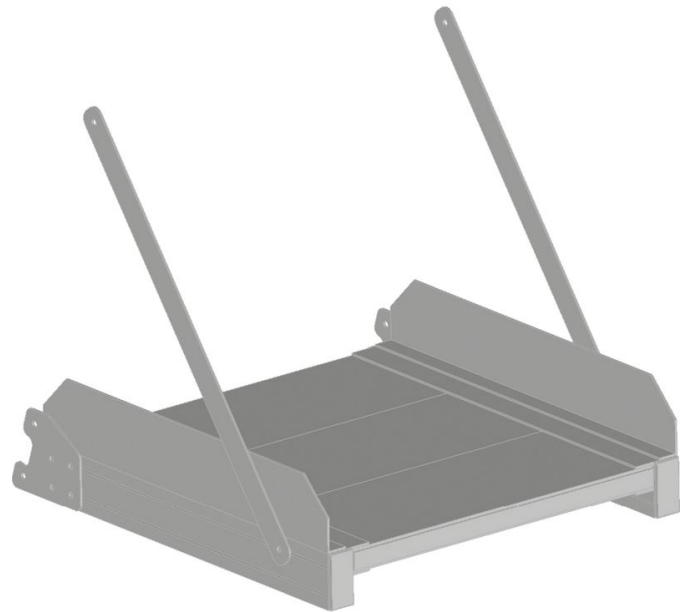

Optionele platformmodule, gemaakt van geprofileerd aluminium - 591022

Productomschrijving

- Keuze uit 3 verschillende platformen in de lengtes 300 mm, 600 mm en 800 mm.

Producteigenschappen

Gewicht	12 kg
Platformlengte	800 mm
Transportafmetingen	665 mm × 975 mm × 650 mm