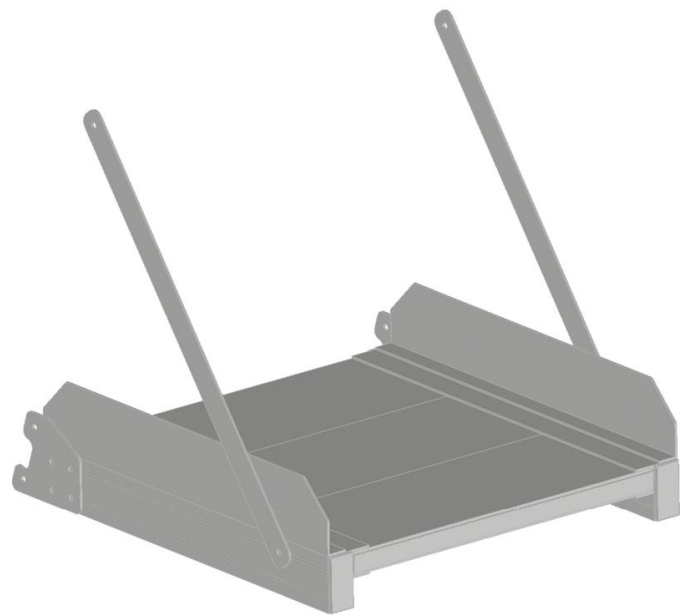

Optionele platformmodule, gemaakt van geprofileerd aluminium - 591022

Productomschrijving

- Keuze uit 3 verschillende platformen in de lengtes 300 mm, 600 mm en 800 mm.

Producteigenschappen

Gewicht	12 kg
Transportafmetingen	665 mm × 975 mm × 650 mm