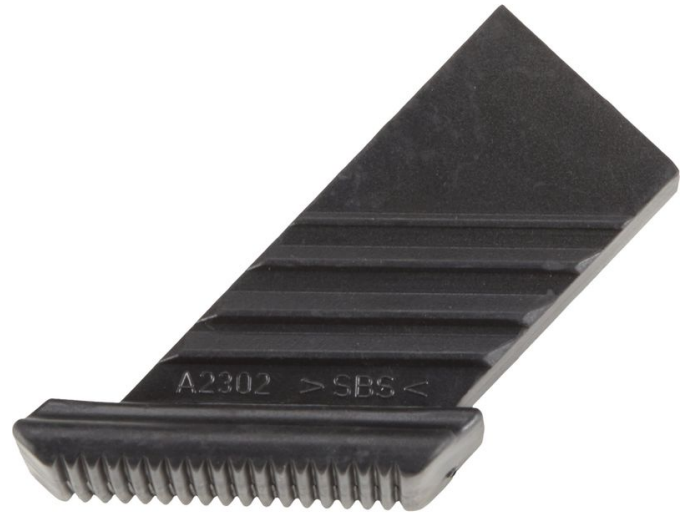

# Binnenschoen - 800142

## Productomschrijving

- Voor Plazatec P, bestelnr. 41673, 41683–41685 en Plazamax P, bestelnr. 41923–41926 en 41928.

## Producteigenschappen

Garantie	Wettelijke garantie
Gewicht	0 kg
Kokermaat	34 mm × 20 mm
Uitvoering	voor

ZARGES B.V.  
Knippersven 7  
NL-5056 De Tilburg

Tel: +31-135231130  
Fax: +31-135231130  
[info@zarges.nl](mailto:info@zarges.nl)