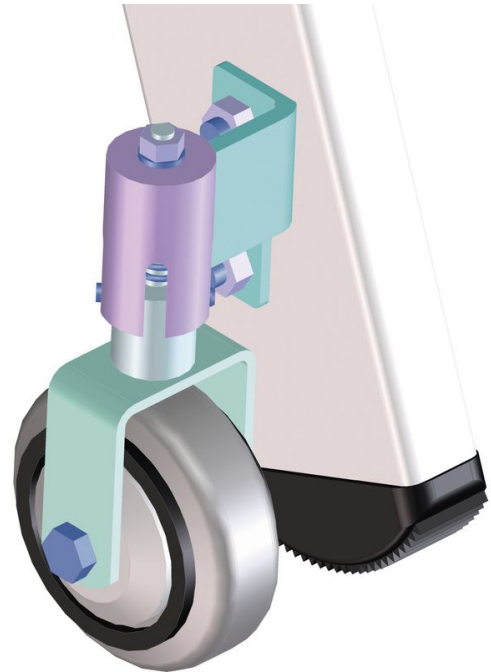

# Verrijdbare uitvoeringen voor één- en tweezijdig beloopbare trappen - 8102

## Producteigenschappen

Garantie	Wettelijke garantie
Omschrijving	Veerbelaste zwenkwielen (1 set = 4 stuks)
Voor montage op	Koker-buitenzijde

ZARGES B.V.  
 Knippersven 7  
 NL-5056 De Tilburg

Tel: +31-135231130  
 Fax: +31-135231130  
[info@zarges.nl](mailto:info@zarges.nl)