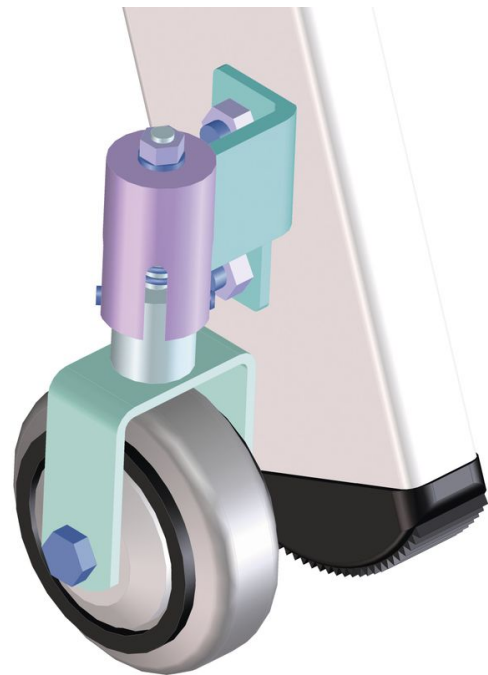

Verrijdbare uitvoeringen voor één- en tweezijdig beloopbare trappen - 8200

Productomschrijving

Verwijzing und speciale functien

Om aan uw specifieke eisen te voldoen, bieden wij u optionele speciale uitrustingen aan, die wij vakkundig in de serieproductie direct aan uw ladder monteren. Bij bestelling is telkens de vermelding van het artikelnummer van de ladder evenals het artikelnummer van de optionele speciale uitrusting noodzakelijk.

Producteigenschappen

Garantie	Wettelijke garantie
Omschrijving	Veerbelaste bokwielen (1 set = 4 stuks)
Voor montage op	Koker-binnenzijde

ZARGES B.V.
Knippersven 7
NL-5056 De Tilburg

Tel: +31-135231130
Fax: +31-135231130
info@zarges.nl