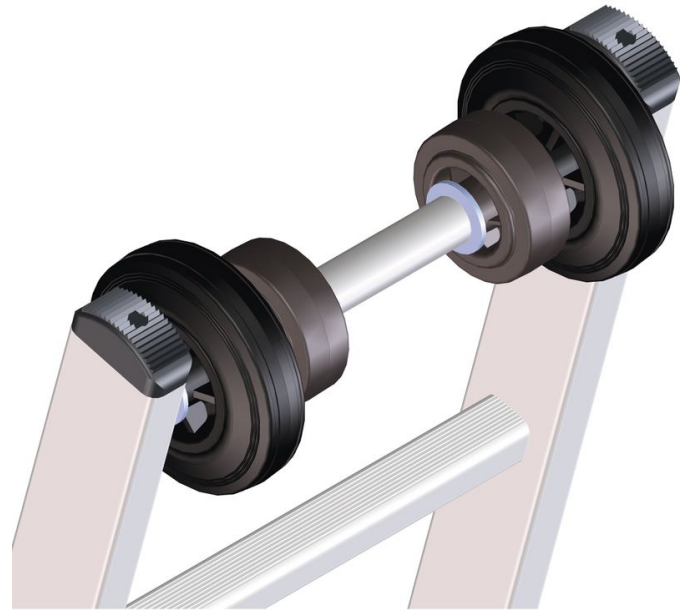

Mastgevelrollen - 8505

Productomschrijving

- Bedoeld voor enkele, opsteek- en optrekladders.
Uitrusting om de ladder uit te voeren met speciaal aan mastgevelrollen, voor eenvoudig aanleggen en opzetten.

Verwijzing und speciale funktionen

Om aan uw specifieke eisen te voldoen, bieden wij u optionele speciale uitrustingen aan, die wij vakkundig in de serieproductie direct aan uw ladder monteren. Bij bestelling is telkens de vermelding van het artikelnummer van de ladder evenals het artikelnummer van de optionele speciale uitrusting noodzakelijk.