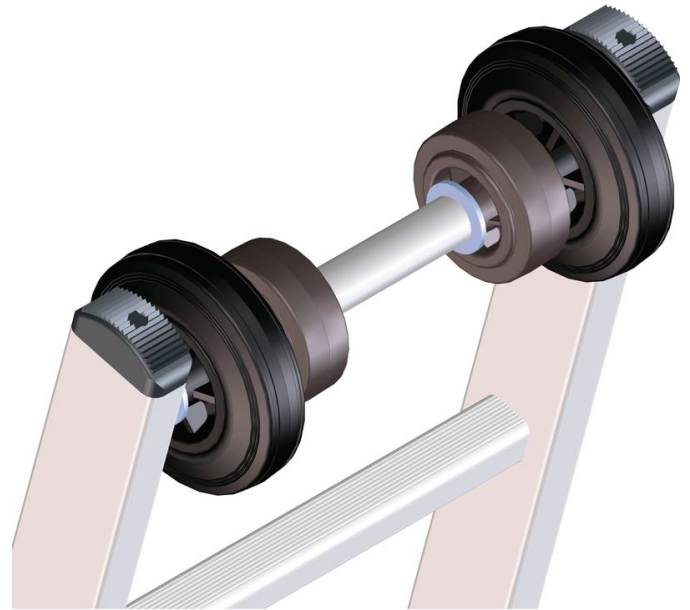

Mastgevelrollen - 8505

Productomschrijving

- Bedoeld voor enkele, opsteek- en optrekladders. Uitrusting om de ladder uit te voeren met speciaal aan mastgevelrollen, voor eenvoudig aanleggen en opzetten.

Verwijzing und speciale funktionen

Om aan uw specifieke eisen te voldoen, bieden wij u optionele speciale uitrustingen aan, die wij vakkundig in de serieproductie direct aan uw ladder monteren. Bij bestelling is telkens de vermelding van het artikelnummer van de ladder evenals het artikelnummer van de optionele speciale uitrusting noodzakelijk.

Garantie

**Wettelijke
garantie**

Omschrijving

**Mastgevelrollen
voor ladders van
aluminium**