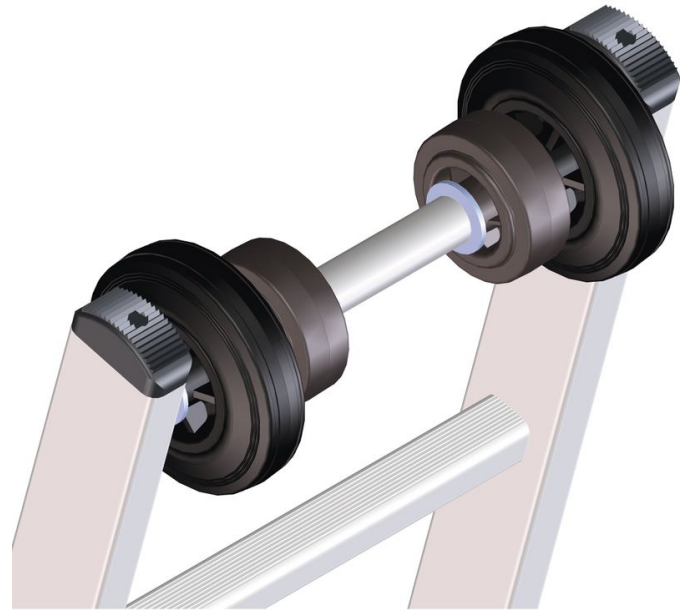

Mastgevelrollen - 8506

Productomschrijving

- Bedoeld voor enkele, opsteek- en optrekladders.
Uitrusting om de ladder uit te voeren met speciaal aan mastgevelrollen, voor eenvoudig aanleggen en opzetten.

Verwijzing und speciale funktionen

Om aan uw specifieke eisen te voldoen, bieden wij u optionele speciale uitrustingen aan, die wij vakkundig in de serieproductie direct aan uw ladder monteren. Bij bestelling is telkens de vermelding van het artikelnummer van de ladder evenals het artikelnummer van de optionele speciale uitrusting noodzakelijk.