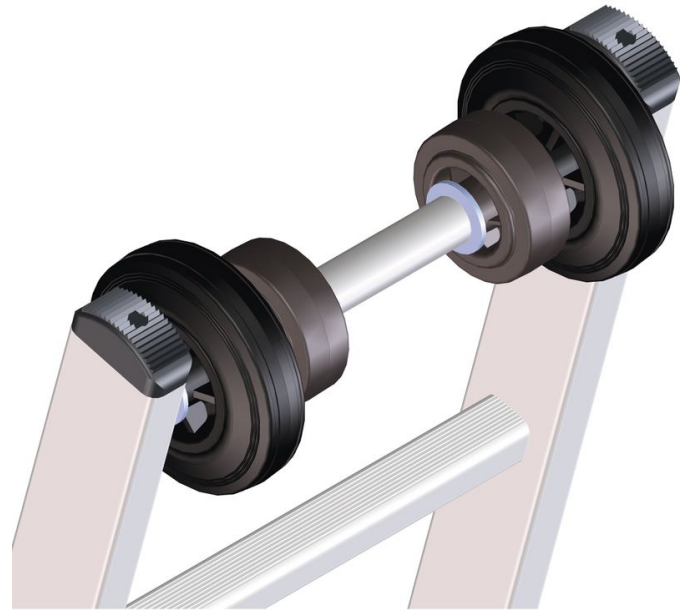

Mastgevelrollen - 8506

Productomschrijving

- Bedoeld voor enkele, opsteek- en optrekladders. Uitrusting om de ladder uit te voeren met speciaal aan mastgevelrollen, voor eenvoudig aanleggen en opzetten.

Verwijzing und speciale funktionen

Om aan uw specifieke eisen te voldoen, bieden wij u optionele speciale uitrustingen aan, die wij vakkundig in de serieproductie direct aan uw ladder monteren. Bij bestelling is telkens de vermelding van het artikelnummer van de ladder evenals het artikelnummer van de optionele speciale uitrusting noodzakelijk.