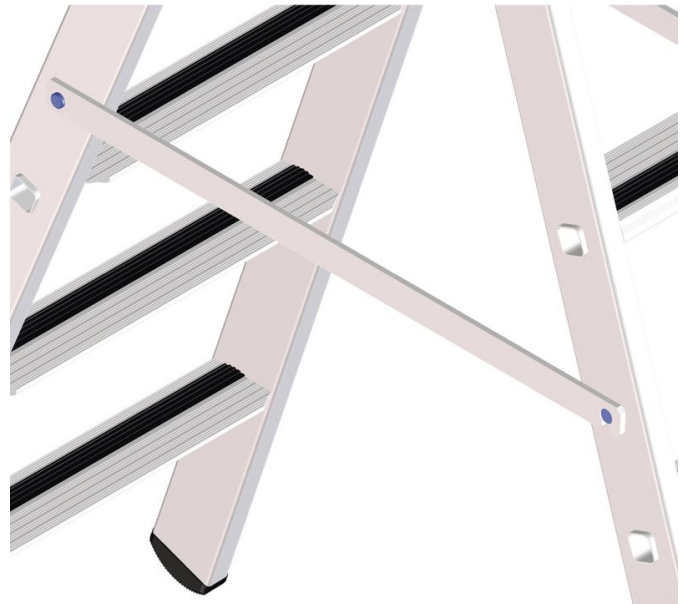

Starre verbinding - 8831

Productomschrijving

- Bedoeld voor trappen. Twee extra starre verbindingen zorgen voor optimale stabiliteit.

Verwijzing und speciale functien

Om aan uw specifieke eisen te voldoen, bieden wij u optionele speciale uitrustingen aan, die wij vakkundig in de serieproductie direct aan uw ladder monteren. Bij bestelling is telkens de vermelding van het artikelnummer van de ladder evenals het artikelnummer van de optionele speciale uitrusting noodzakelijk.

Producteigenschappen

Garantie	Wettelijke garantie
Omschrijving	Starre verbinding tot max. 5 treden

ZARGES B.V.
Knippersven 7
NL-5056 De Tilburg

Tel: +31-135231130
Fax: +31-135231130
info@zarges.nl

www.zarges.com/nl
Effectief 13-5-2026
Onder voorbehoud van wijzigingen of fouten.