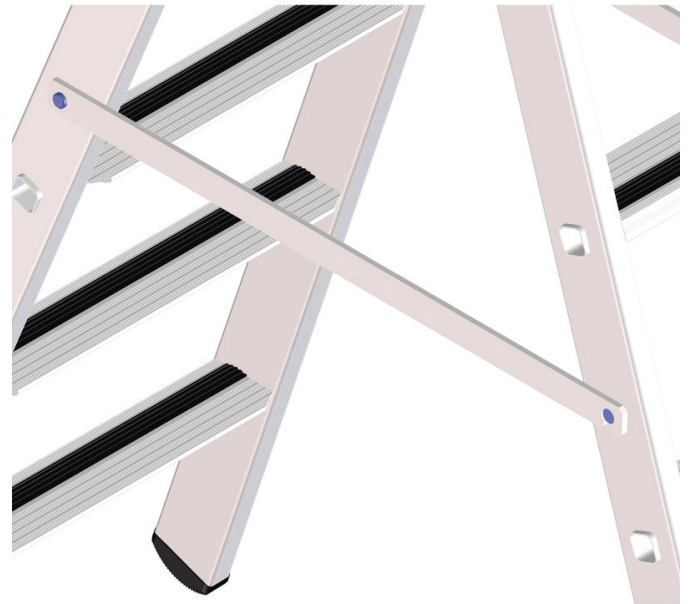

Starre verbinding - 8831

Productomschrijving

- Bedoeld voor trappen. Twee extra starre verbindingen zorgen voor optimale stabiliteit.

Verwijzing und speciale functien

Om aan uw specifieke eisen te voldoen, bieden wij u optionele speciale uitrustingen aan, die wij vakkundig in de serieproductie direct aan uw ladder monteren. Bij bestelling is telkens de vermelding van het artikelnummer van de ladder evenals het artikelnummer van de optionele speciale uitrusting noodzakelijk.

Producteigenschappen

Garantie	Wettelijke garantie
Omschrijving	Starre verbinding tot max. 5 treden

ZARGES B.V.
Knippersven 7
NL-5056 De Tilburg

Tel: +31-135231130
Fax: +31-135231130
info@zarges.nl

www.zarges.com/nl
Effectief 28-6-2026
Onder voorbehoud van wijzigingen of fouten.