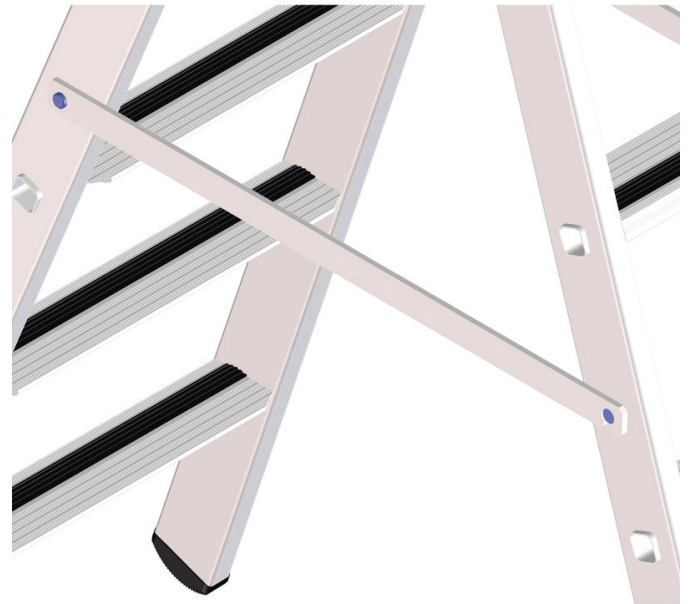

Starre verbinding - 8832

Productomschrijving

- Bedoeld voor trappen. Twee extra starre verbindingen zorgen voor optimale stabiliteit.

Verwijzing und speciale functien

Om aan uw specifieke eisen te voldoen, bieden wij u optionele speciale uitrustingen aan, die wij vakkundig in de serieproductie direct aan uw ladder monteren. Bij bestelling is telkens de vermelding van het artikelnummer van de ladder evenals het artikelnummer van de optionele speciale uitrusting noodzakelijk.

Producteigenschappen

| | |
|--------------|--------------------------------------|
| Garantie | Wettelijke garantie |
| Omschrijving | Starre verbinding tot max. 12 treden |

ZARGES B.V.
Knippersven 7
NL-5056 De Tilburg