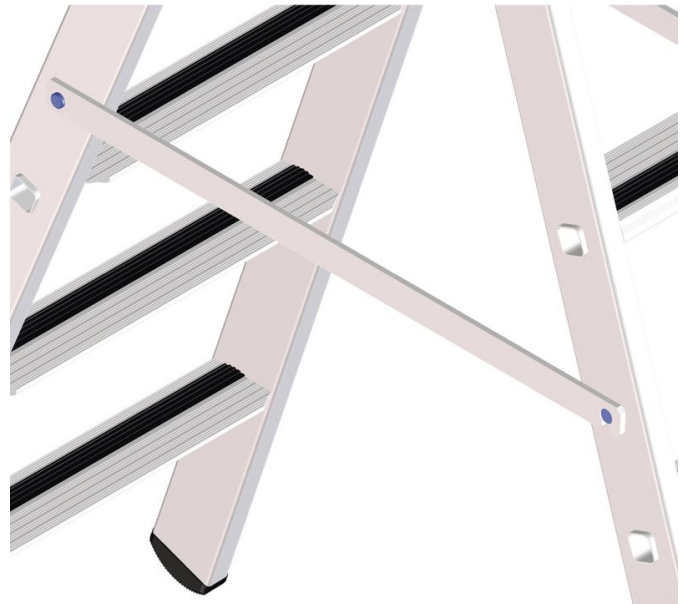

Starre verbinding - 8832

Productomschrijving

- Bedoeld voor trappen. Twee extra starre verbindingen zorgen voor optimale stabiliteit.

Verwijzing und speciale functien

Om aan uw specifieke eisen te voldoen, bieden wij u optionele speciale uitrustingen aan, die wij vakkundig in de serieproductie direct aan uw ladder monteren. Bij bestelling is telkens de vermelding van het artikelnummer van de ladder evenals het artikelnummer van de optionele speciale uitrusting noodzakelijk.

Producteigenschappen

Garantie	Wettelijke garantie
Omschrijving	Starre verbinding tot max. 12 treden

ZARGES B.V.
Knippersven 7
NL-5056 De Tilburg

Tel: +31-135231130
Fax: +31-135231130
info@zarges.nl

www.zarges.com/nl
Effectief 28-6-2026
Onder voorbehoud van wijzigingen of fouten.