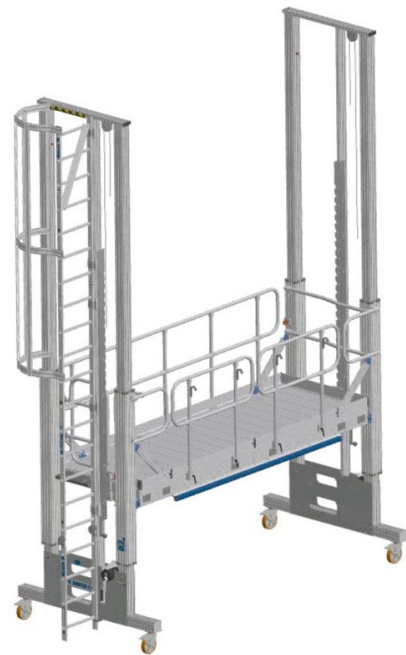

In hoogte verstelbaar werkbordes – toegangstrap

Veilig werken op hoogte.

Productomschrijving

- Kies tussen de kooiladder, de opsteekladder of een trap. Alle opstapmogelijkheden zijn flexibel in hoogte aanpasbaar om eenvoudig naar boven te klimmen.

Producteigenschappen

Normen

EN ISO 14122

Productvarianten

Artikelnummer 40060020	Artikelnummer 40060021	Artikelnummer 40060025
Gewicht 40 kg	Gewicht 21.1 kg	Gewicht 15 kg
Modell L	Modell M	Modell L
Platformhoogte 1.750mm - 4.250mm	Platformhoogte -	Platformhoogte -
Uitvoering	Uitvoering	Uitvoering