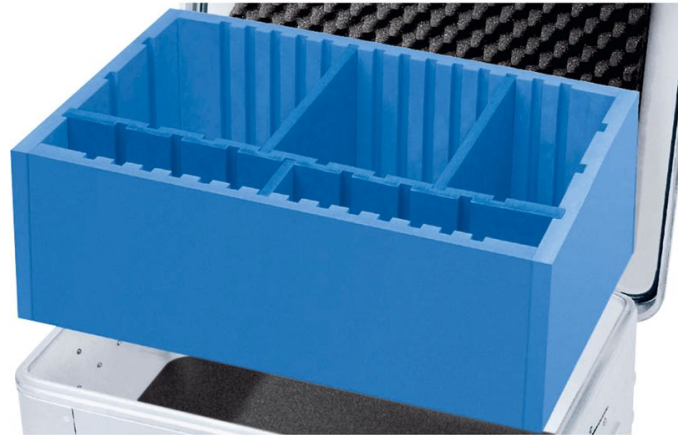

Scheidingswandenset 1

Productomschrijving

- Het individuele systeem om grote artikelen te ordenen, uit hoogwaardig schuim om zelf in te bouwen.
- Inclusief bodemschuim en zelfklevend uitgerust noppenschuim in het deksel.
- Bedoeld voor de modelseries K 424 XC, K 470, Eurobox en ZARGES Box.

Producteigenschappen

Gewicht	Passend vanaf binnenmaat	Passend vanaf breedte	Passend vanaf lengte
1.2 kg	x	350 mm	550 mm

Productvarianten

Artikelnummer
40730
Afmetingen
550 mm x 350 mm x 190 mm
Breedte
350 mm
Lengte
550 mm
Passend voor
40568, 40678, 40564, 40701-40703, 40861, 40877