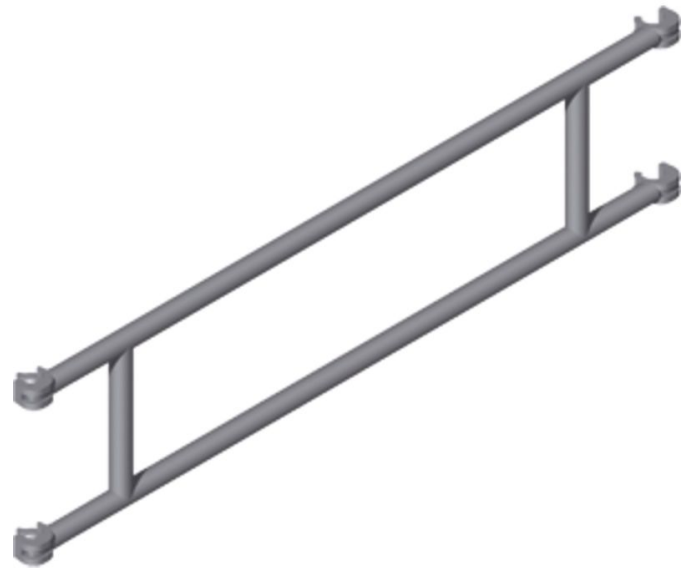

# Leuning

## Productomschrijving

- Voor afscherming aan de lange zijde.
- Montage: van binnen naar buiten.

## Verwijzing und speciale funktionen

Leuning van aluminium buizen "50 mm; rondom gelast.  
Met zelfborgende gegoten aluminium klauwen (grijs).