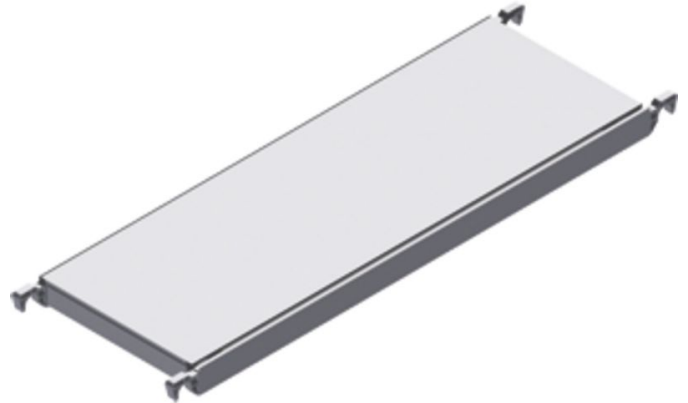

Platform zonder luik

Productomschrijving

- Voor stevig staan op tussen- of werkplatform.
Toepassing: op rolsteigers met een breedte van 1,35 m.

Verwijzing und speciale functies

Platformen uit rondom gelast, onwrikbaar aluminium frame met vochtbestendig, 7 maal verlijmd multiplex anti-slip vloerplaat en 4 zelfborgende klauwen (grijs).

Producteigenschappen

Breedte

0.6 m

Productvarianten

Artikelnummer 42932	Artikelnummer 42930
Gewicht 12.7 kg	Gewicht 17.5 kg
voor steigerlengte 1.8 m	voor steigerlengte 2.5 m