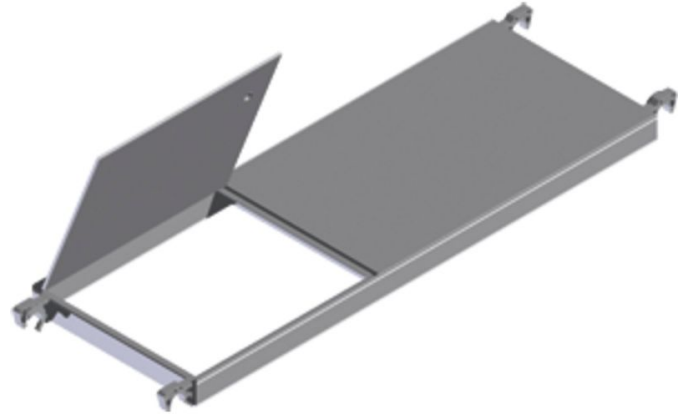

Platform met luik

Productomschrijving

- Met vergrendelmechanisme voor een stevige stapositie op tussenbordes of werkbordes.

Verwijzing und speciale funktionen

Platformen uit rondom gelast, onwrikbaar aluminium frame met vochtbestendig, 7 maal verlijmd multiplex anti-slip vloerplaat en 4 zelfborgende klauwen (grijs).

Producteigenschappen

Breedte

0.6 m

Productvarianten

Artikelnummer	Artikelnummer
42931	42910
Gewicht	Gewicht
13 kg	17.5 kg
voor steigerlengte	voor steigerlengte
1.8 m	2.5 m