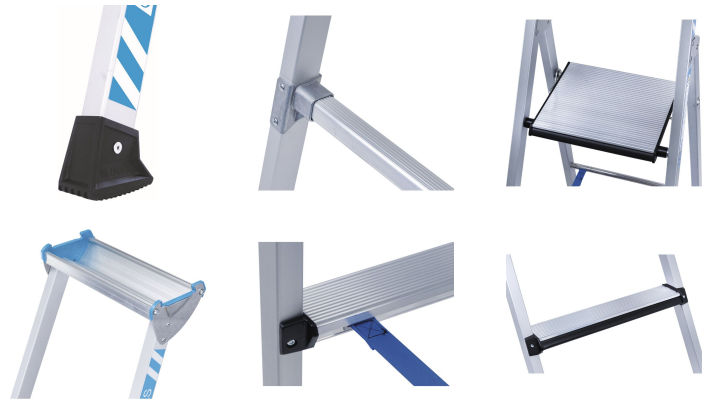

## Comfortstep S

Meer dan alleen scheenbescherming: de gewatteerde voorranden van de treden en het breedste platform in zijn klasse maken ook langere inzetduur aanzienlijk comfortabeler.

### Productomschrijving

- Meer dan alleen scheenbescherming: de gewatteerde voorranden van de treden en het breedste platform in zijn klasse maken ook langere inzetduur aanzienlijk comfortabeler.
- Het breedste platform in zijn klasse, met een beklede voorrand voor een veilige, ontspannen houding, zelfs bij langdurig gebruik.
- Diepe treden met beklede voorkant van de trede voor een comfortabele werkplek.
- Antislip 2K-laddervoeten met een groot contactoppervlak.
- Treden van 80 mm diep met een beklede voorrand ontzien de scheenbenen.
- Schone handen dankzij slijtvaste, geanodiseerde stangen.
- Ruime aluminium aflegbak met veel ruimte voor gereedschap en kleine onderdelen.
- Vanaf 4 treden: zeer sterke polyester banden met ingenaaide bevestigingslip – duurzaam en slijtvast.
- Robuuste constructie voor dagelijks gebruik: platform en profielen van geëxtrudeerd aluminium.
- Geschroefde trede-boomverbinding.

## Producteigenschappen

Aflegbak	Aluminium
Belasting	max. 150 kg
Certificering	TÜV-SÜD
Coating	geanodiseerd
Diepte treden	80 mm
Garantie	10 jaar
Kokermaat	42 mm
Materiaal	Aluminium
Normen	EN 131 professional
Platformbreedte	300 mm
Platformlengte	250 mm
Schroefverbinding tussen sporten/treden en koker	geschroefd
Sporten-/tredenafstand verticaal	250 mm
Type sporten/treden	Treden met stootkussens aan de voorkant