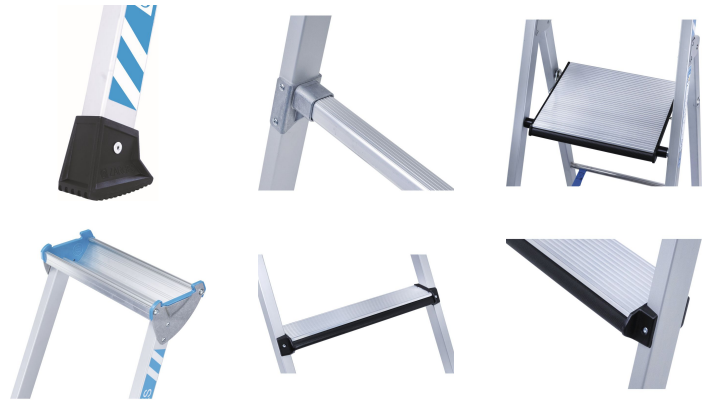

## Comfortstep S

Meer dan alleen scheenbescherming: de gewatteerde voorranden van de treden en het breedste platform in zijn klasse maken ook langere inzetduur aanzienlijk comfortabeler.

### Productomschrijving

- Meer dan alleen scheenbescherming: de gewatteerde voorranden van de treden en het breedste platform in zijn klasse maken ook langere inzetduur aanzienlijk comfortabeler.
- Het breedste platform in zijn klasse, met een beklede voorrand voor een veilige, ontspannen houding, zelfs bij langdurig gebruik.
- Diepe treden met beklede voorkant van de trede voor een comfortabele werkplek.
- Antislip 2K-laddervoeten met een groot contactoppervlak.
- Treden van 80 mm diep met een beklede voorrand ontzien de scheenbenen.
- Schone handen dankzij slijtvaste, geanodiseerde stangen.
- Ruime aluminium aflegbak met veel ruimte voor gereedschap en kleine onderdelen.
- Vanaf 4 treden: zeer sterke polyester banden met ingenaaide bevestigingslip – duurzaam en slijtvast.
- Robuuste constructie voor dagelijks gebruik: platform en profielen van geëxtrudeerd aluminium.
- Geschroefde trede-boomverbinding.

## Producteigenschappen

Aflegbak	Aluminium
Belasting	max. 150 kg
Certificering	TÜV-SÜD
Coating	geanodiseerd
Diepte treden	80 mm
Garantie	10 jaar
Kokermaat	42 mm
Materiaal	Aluminium
Normen	EN 131 professional
Platformbreedte	300 mm
Platformlengte	250 mm
Schroefverbinding tussen sporten/treden en koker	geschroefd
Sporten-/tredenafstand verticaal	250 mm
Type sporten/treden	Treden met stootkussens aan de voorkant