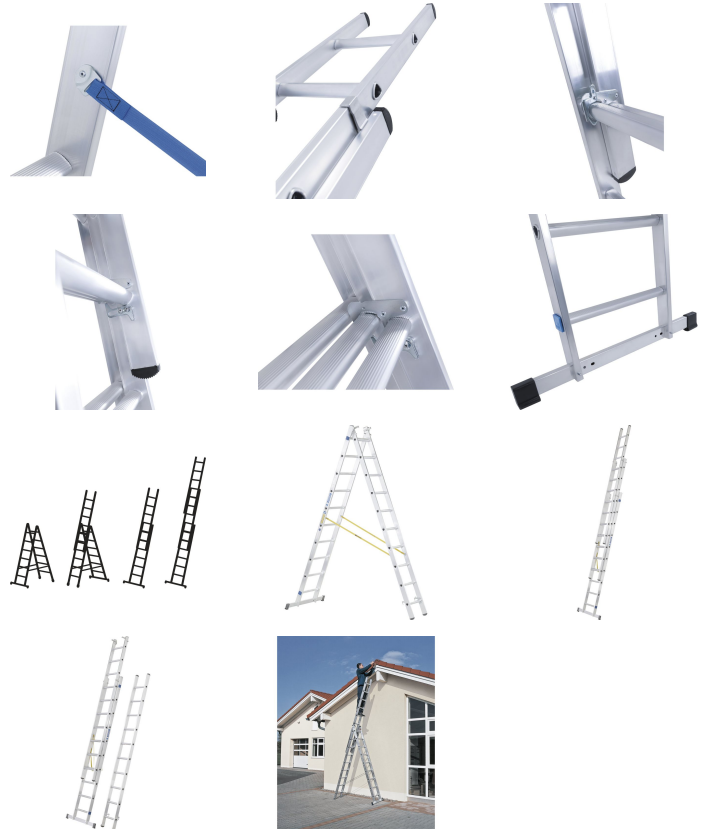

## Productomschrijving

- Hoge functionaliteit en flexibiliteit met basisuitrusting en optimale prijs-kwaliteitverhouding.
- Bovenladder ook apart als enkele ladder inzetbaar bij bestelnr. 44837-44840.
- Stabiele driehoekige sporten van geëxtrudeerd profiel met horizontale opstap in gebruikspositie.
- Beveiliging tegen uitrekken door middel van zeer sterke polyesterbanden met een ingenaaide bevestigingslip.
- Bomen van geëxtrudeerd aluminium profiel voor de hoogste stabiliteit.
- Verwisselbare nokken van kunststof voor een slipvaste stand.
- Sport-boom verbinding, uitgevoerd in kwalitatief hoogwaardige ZARGES felstechniek.
- Niet geschikt voor gebruik op trappen.

## Producteigenschaften

Belasting	max. 150 kg
Certificering	TÜV-SÜD

Coating	naturel
Diepte treden	38 mm
Garantie	10 jaar
Materiaal	Aluminium
Normen	EN 131 professional
Schroefverbinding tussen sporten/treden en koker	gefelst
Sporten-/tredenafstand verticaal	265 mm
Type sporten/treden	geprofileerd

## Productvarianten

	44837	44838	44839	44840	44841	44842
Aantal sporten	3 × 7	3 × 8	3 × 9	3 × 10	3 × 11	3 × 12
Breedte stabilisatiebalk	0.8 m	0.9 m	1 m	1.1 m	1.1 m	1.2 m
Gewicht	13.8 kg	16.3 kg	18 kg	20.5 kg	22.3 kg	25.9 kg
Kokermaat	58 mm	68 mm	73 mm	73 mm	85 mm	85 mm
Ladderlengte, ingeschoven	2.14 m	2.42 m	2.7 m	2.98 m	3.26 m	3.54 m
Ladderlengte, uitgeschoven als 3-dlg. ladder	4.4 m	5.25 m	6.1 m	6.65 m	7.2 m	8.3 m
Lengte als 2-delige ladder en als trap met opsteekdeel	3.25 m	3.85 m	4.4 m	4.65 m	5.25 m	5.8 m
Transportafmetingen	2.130 mm × 500 mm × 170 mm	2.410 mm × 500 mm × 170 mm	2.690 mm × 500 mm × 190 mm	2.970 mm × 500 mm × 190 mm	3.270 mm × 500 mm × 200 mm	3.550 mm × 500 mm × 220 mm
Werkhoogte als 3-dlg ladder	5.2 m	6 m	6.85 m	7.35 m	7.9 m	9 m