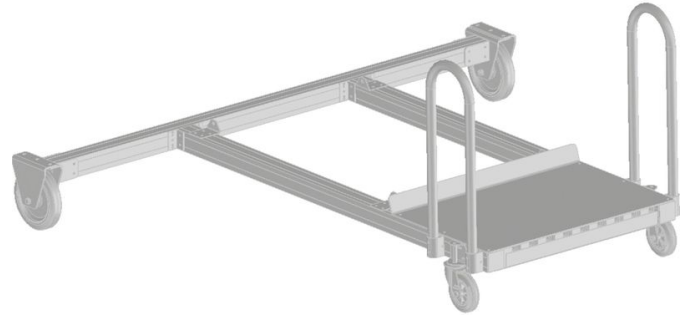

# Verplichte module verrijdbaar onderstel

## Productomschrijving

- Keuze uit twee varianten met uitschuifbare grepen:
- Standaard onderstel met vaste stabilisatiebalk.  
Verrijdbaar door 2 zwenk- en 2 bokwielen met rem.
- Onderstel met uittrekbare, spindelbare stabilisatiebalk (verstelbereik 200 mm) voor optimale stand en compensatie van oneffenheden. Verrijdbaar door 2 zwenk- en 2 bokwielen met rem.

## Productvarianten

|  |   |
|--|---|
| Artikelnummer<br><b>591010</b>                               | Artikelnummer<br><b>591011</b>  |
| Gewicht<br><b>243.7 kg</b>                                   | Gewicht<br><b>279.6 kg</b>  |
| Transportafmetingen<br><b>2.370 mm × 2.335 mm × 1.025 mm</b> | Transportafmetingen<br><b>2.370 mm × 1.200 mm × 1.025 mm</b>                |
|  | Uitvoering<br><b>Onderstel met uitschuifbare, verdraaibare stabilisator</b> |