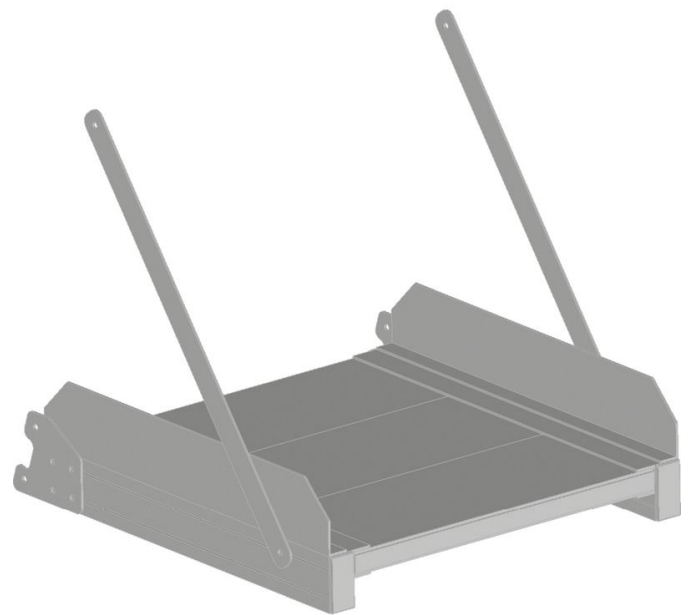

Optionele platformmodule, gemaakt van geprofileerd aluminium

Productomschrijving

- Keuze uit 3 verschillende platformen in de lengtes 300 mm, 600 mm en 800 mm.

Productvarianten

	591021	591022
Gewicht	9.6 kg	12 kg
Platformlengte	600 mm	800 mm
Transportafmetingen	665 mm × 675 mm × 650 mm	665 mm × 975 mm × 650 mm