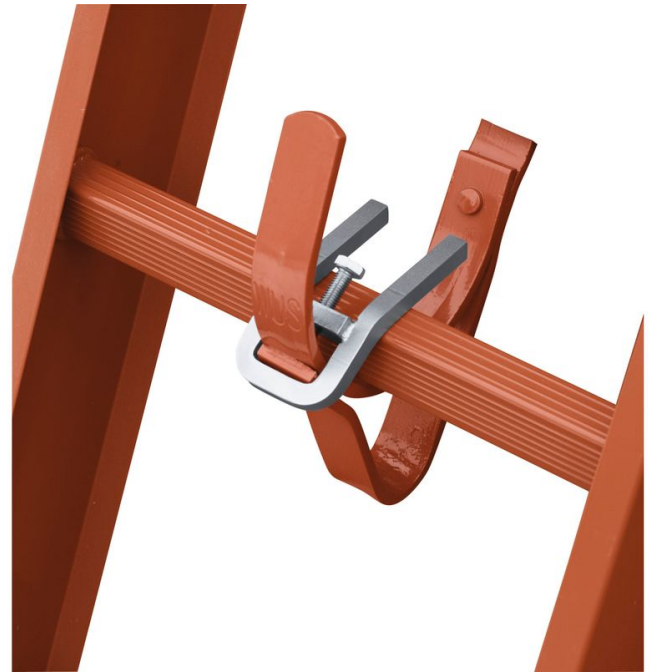

# Borghaak voor dakladders

## Productomschrijving

- Voor een veilige bevestiging van de dakladder aan de dakhaak conform DIN 18 160/5.

## Producteigenschappen

Garantie	Gewicht	Materiaal	Transportafmetingen
<b>Wettelijke garantie</b>	<b>0.3 kg</b>	<b>verzinkt staal</b>	<b>104 mm x 55 mm x 44 mm</b>