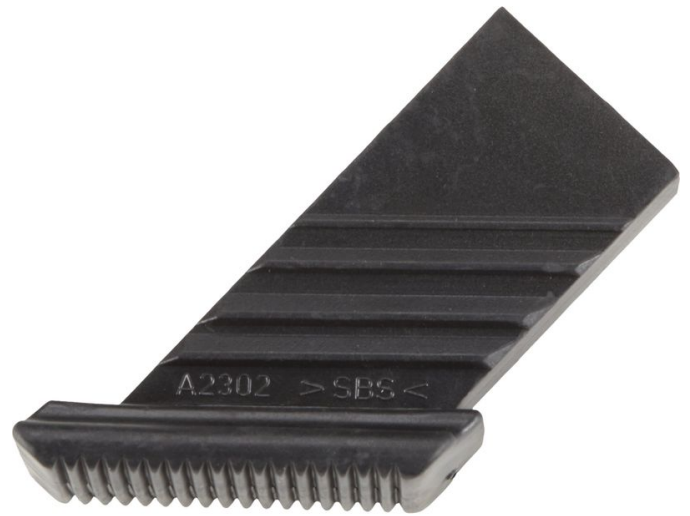

Binnenschoen

Productomschrijving

- Voor Plazatec P, bestelnr. 41673, 41683–41685 en Plazamax P, bestelnr. 41923–41926 en 41928.

Verwijzing und speciale funktionen

Vanwege ontwerpwijzigingen moet men niet alleen rekening houden met het laddertype , maar ook met de buitenafmetingen.

Producteigenschappen

Garantie	Wettelijke garantie
Gewicht	0 kg

Productvarianten

	800142	800143
Kokermaat	34 mm × 20 mm	68 mm × 20 mm
Uitvoering	voor	achter

ZARGES B.V. Knippersven 7 NL-5056 De Tilburg	Tel: +31-135231130	www.zarges.com/nl
	Fax: +31-135231130	Effectief 28-6-2026
	info@zarges.nl	Onder voorbehoud van wijzigingen of fouten.