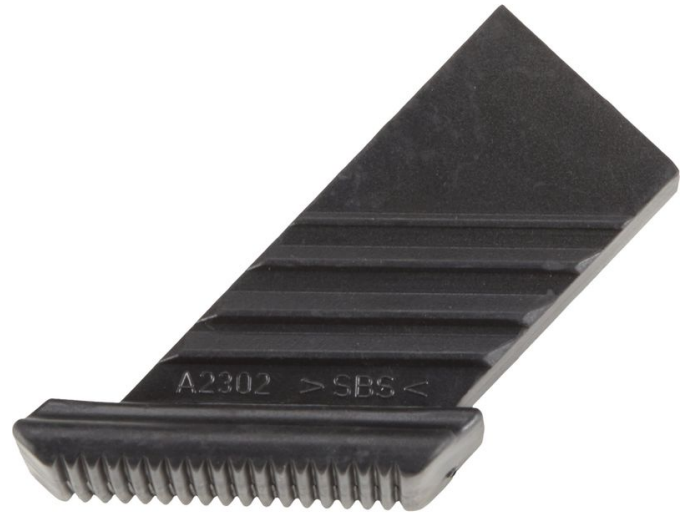

Binnenschoen

Productomschrijving

- Voor Plazatec P, bestelnr. 41673, 41683–41685 en Plazamax P, bestelnr. 41923–41926 en 41928.

Verwijzing und speciale functioen

Vanwege ontwerpwijzigingen moet men niet alleen rekening houden met het laddertype , maar ook met de buitenafmetingen.

Producteigenschappen

Garantie	Wettelijke garantie
Gewicht	0 kg

Productvarianten

	800142	800143
Kokermaat	34 mm × 20 mm	68 mm × 20 mm
Uitvoering	voor	achter

ZARGES B.V. Knippersven 7 NL-5056 De Tilburg	Tel: +31-135231130	www.zarges.com/nl
	Fax: +31-135231130	Effectief 29-6-2026
	info@zarges.nl	Onder voorbehoud van wijzigingen of fouten.