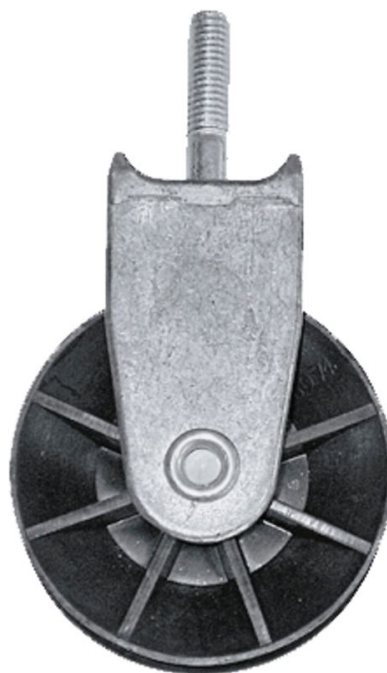

Katrol voor optrekladders

Productomschrijving

- Voor het productprogramma Zaletta/Z 600 / Z 500.

Producteigenschappen

Garantie	Gewicht	Materiaal
Wettelijke garantie	0.1 kg	kunststof

Productvarianten