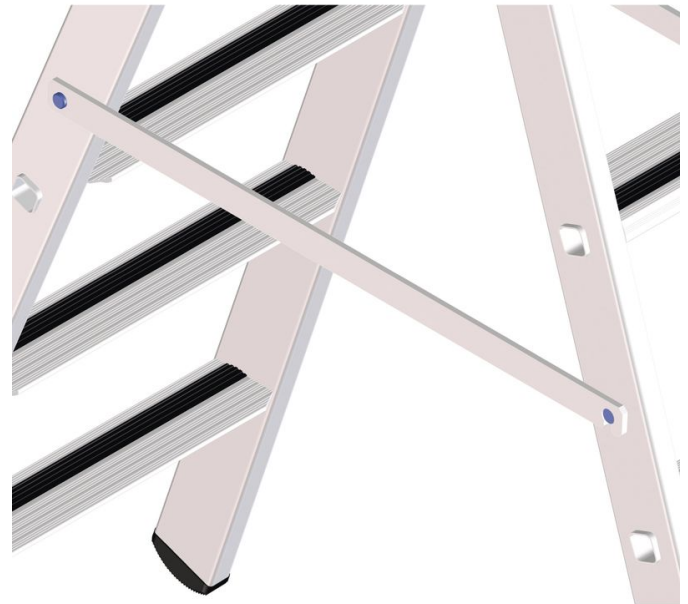

Starre verbinding

Productomschrijving

- Bedoeld voor trappen. Twee extra starre verbindingen zorgen voor optimale stabiliteit.

Verwijzing und speciale functien

Om aan uw specifieke eisen te voldoen, bieden wij u optionele speciale uitrustingen aan, die wij vakkundig in de serieproductie direct aan uw ladder monteren. Bij bestelling is telkens de vermelding van het artikelnummer van de ladder evenals het artikelnummer van de optionele speciale uitrusting noodzakelijk.

Producteigenschappen

Garantie	Wettelijke garantie
----------	---------------------

Productvarianten

	8831	8832
Omschrijving	Starre verbinding tot max. 5 treden	Starre verbinding tot max. 12 treden

ZARGES B.V. Knippersven 7 NL-5056 De Tilburg	Tel: +31-135231130	www.zarges.com/nl
	Fax: +31-135231130	Effectief 22-5-2026
	info@zarges.nl	Onder voorbehoud van wijzigingen of fouten.