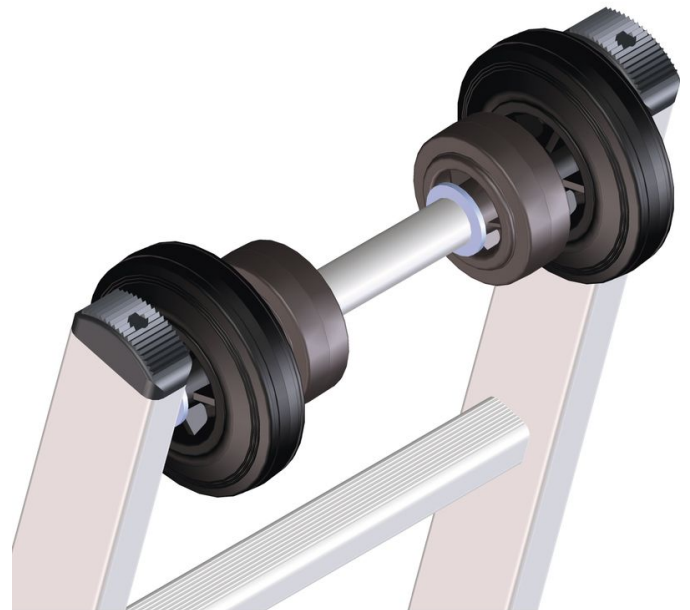

Mastgevelrollen

Productomschrijving

- Bedoeld voor enkele, opsteek- en optrekladders. Uitrusting om de ladder uit te voeren met speciaal aan mastgevelrollen, voor eenvoudig aanleggen en opzetten.

Verwijzing und speciale funktionen

Producteigenschappen

Garantie	Wettelijke garantie
----------	---------------------

Productvarianten

	8505	8506
Omschrijving	Mastgevelrollen voor ladders van aluminium	Mastgevelrollen voor ladders van kunststof