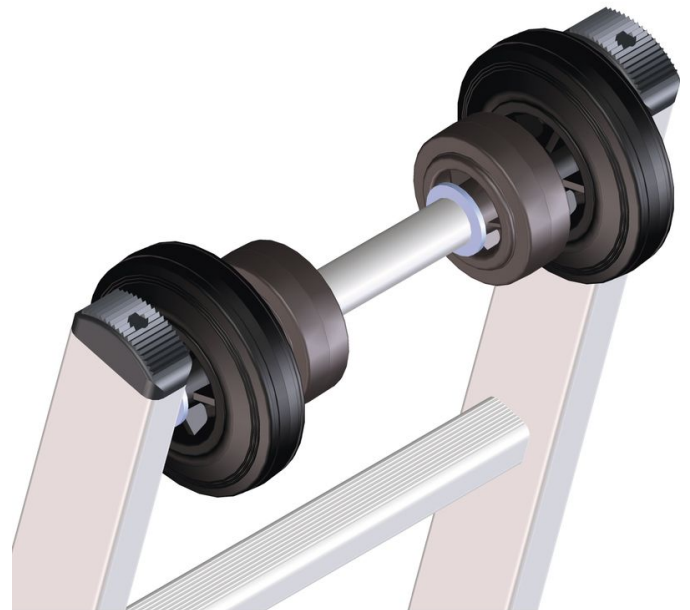

Mastgevelrollen

Productomschrijving

- Bedoeld voor enkele, opsteek- en optrekladders. Uitrusting om de ladder uit te voeren met speciaal aan mastgevelrollen, voor eenvoudig aanleggen en opzetten.

Verwijzing und speciale funktionen

Om aan uw specifieke eisen te voldoen, bieden wij u optionele speciale uitrustingen aan, die wij vakkundig in de serieproductie direct aan uw ladder monteren. Bij bestelling is telkens de vermelding van het artikelnummer van de ladder evenals het artikelnummer van de optionele speciale uitrusting noodzakelijk.

Producteigenschappen

Garantie	Wettelijke garantie

Productvarianten

	8505	8506
Omschrijving	Mastgevelrollen voor ladders van aluminium	Mastgevelrollen voor ladders van kunststof

ZARGES B.V. Knippersven 7 NL-5056 De Tilburg	Tel: +31-135231130 Fax: +31-135231130 info@zarges.nl	www.zarges.com/nl Effectief 13-5-2026 Onder voorbehoud van wijzigingen of fouten.