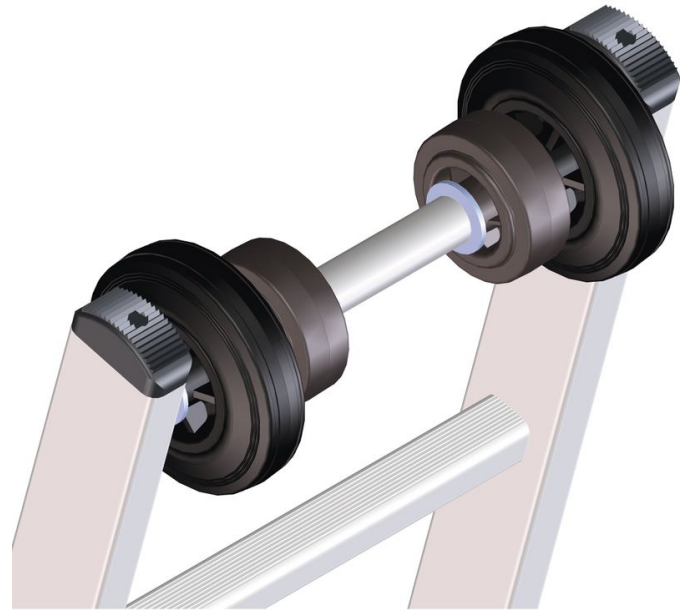

Mastgevelrollen

Productomschrijving

- Bedoeld voor enkele, opsteek- en optrekladders. Uitrusting om de ladder uit te voeren met speciaal aan mastgevelrollen, voor eenvoudig aanleggen en opzetten.

Verwijzing und speciale funktionen

Producteigenschappen

Garantie	Wettelijke garantie
----------	---------------------

Productvarianten

	8505	8506
Omschrijving	Mastgevelrollen voor ladders van aluminium	Mastgevelrollen voor ladders van kunststof