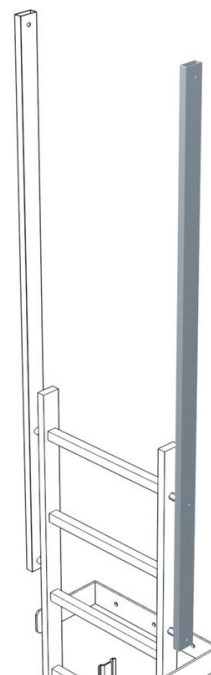

Uitstapboom, recht

Productomschrijving

- Kokermaat: 60 x 25 mm.
- Totale lengte: 1.770 mm.
- Nuttige lengte: 1.380 mm.
- Prijs per koker.

Verwijzing und speciale funktionen

Standaard zijn twee uitstapbomen per in-/uitstap vereist. Onderstaande prijzen zijn per uitstapboom.

Producteigenschappen

Garantie

10 jaar

Gewicht

4.7 kg

Productvarianten

Artikelnummer

43243

Materiaal

Verzinkt staal

Artikelnummer

44243

Materiaal

rvs