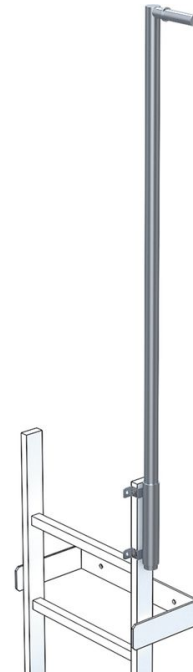

Instaphulp, inschuifbaar

Productomschrijving

- Voor bevestiging aan de zijkant van de ladderboom.
Ook aan beide zijden bruikbaar.
- Buisdiameter: 44 mm.
- Lengte: 1.600 mm.

Producteigenschappen

Garantie	10 jaar
Gewicht	5.1 kg
Materiaal	Roestvast staal