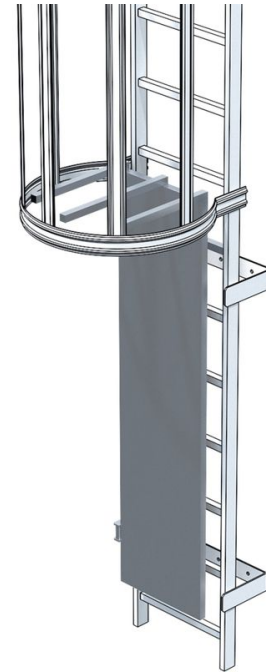

Veiligheidsdeur voor inspectieladders

Productomschrijving

- Blinde scharnierbevestiging, bekleed met plaatstaal.
- Borgdoornen boven.
- Afsluitbaar.

Verwijzing und speciale funktionen

Toegang alleen van onderaf mogelijk.

Producteigenschappen

Gewicht	21 kg
Materiaal	Verzinkt staal

ZARGES B.V.
Knippersven 7
NL-5056 De Tilburg

Tel: +31-135231130
Fax: +31-135231130
info@zarges.nl

www.zarges.com/nl
Effectief 28-6-2026
Onder voorbehoud van wijzigingen of fouten.