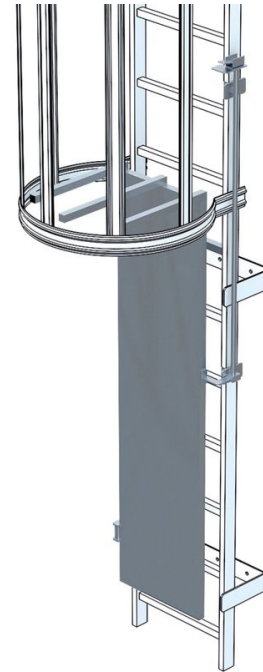

Draaibare veiligheiddeur voor vluchtladders

Productomschrijving

- Bediening via voetpedaal.
- Blinde scharnierbevestiging, bekleed met plaatstaal.
- Borgdoornen boven.
- Noodactivering volgens DIN 14 094-1.

Producteigenschappen

Gewicht

24 kg

Materiaal

Verzinkt staal

Productvarianten