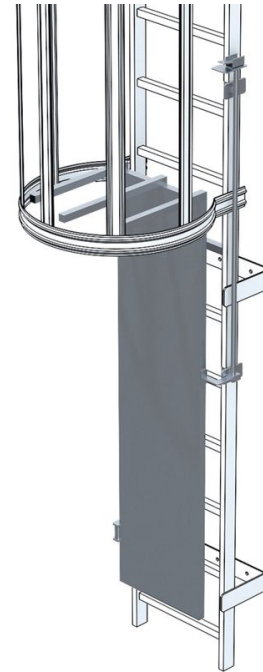

Draaibare veiligheiddeur voor vluchtladders

Productomschrijving

- Bediening via voetpedaal.
- Blinde scharnierbevestiging, bekleed met plaatstaal.
- Borgdoornen boven.
- Noodactivering volgens DIN 14 094-1.