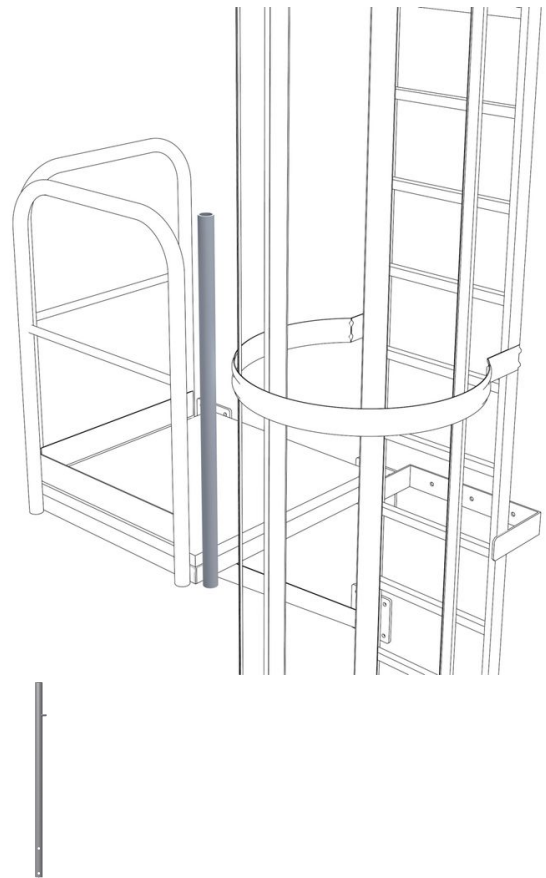

Verbindingssteun

Productomschrijving

- Om de opening tussen de platformleuning en kooi te minimaliseren.
- Lengte: 1.200 mm.

Producteigenschappen

Gewicht

1 kg

Productvarianten

Artikelnummer

43320

Materiaal

Verzinkt staal

Artikelnummer

44320

Materiaal

rvs