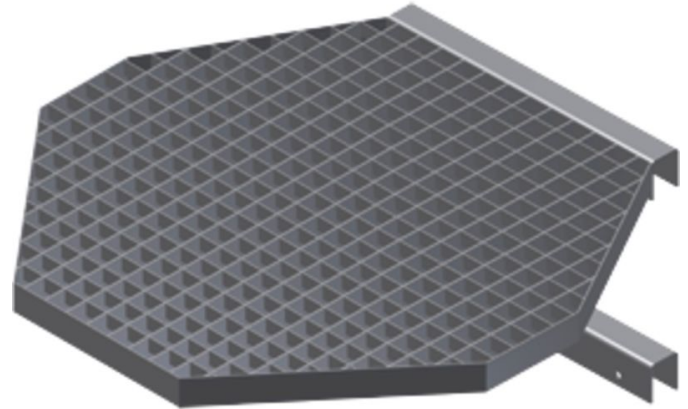

Overstapplatform (8-hoekig)

Productomschrijving

- Standaard overstapplatform voor de overstap tussen twee kooiladders. Staal rooster, 8-hoekig, afmeting L x B 700 x 700 mm.

Verwijzing und speciale funktionen

Om volgens Norm veilig te kunnen overstappen tussen twee ladders

Producteigenschappen

Gewicht

20 kg

Productvarianten

Artikelnummer	Artikelnummer
43266	44266
Materiaal	Materiaal
Verzinkt staal	rvs