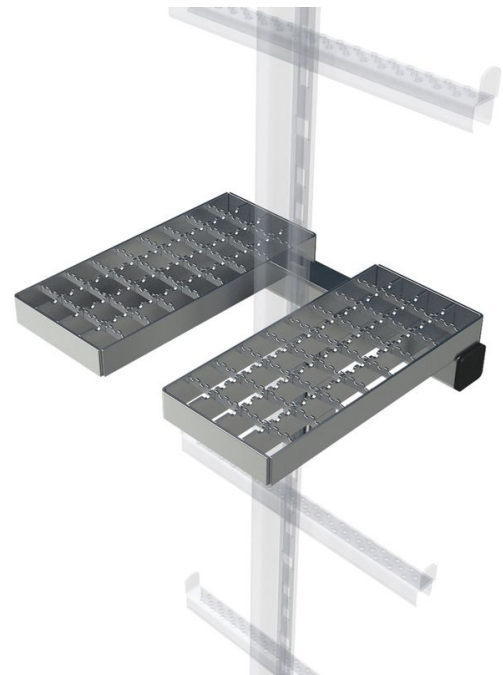

# Inklapbaar rustplatform

## Productomschrijving

- Voorgeschreven bij een klimhoogte hoger dan 10,00 m.
- Voor montage aan stokladders en kooi-/putladders in combinatie met een centraal gemonteerde valbeveiligingsrail.

## Productvarianten

	47539	47559
Gewicht	4.5 kg	3.7 kg
Materiaal	Verzinkt staal	Roestvast staal

ZARGES B.V.  
 Knippersven 7  
 NL-5056 De Tilburg

Tel: +31-135231130  
 Fax: +31-135231130  
[info@zarges.nl](mailto:info@zarges.nl)