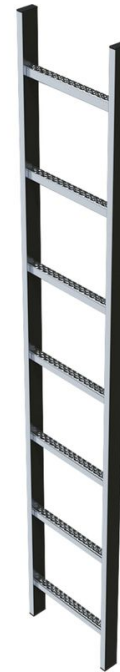

Schachtladder, roestvast staal, binnenwerkse breedte 400 mm

Productomschrijving

- Binnenwerkse breedte ladder: 400 mm.
- Ladderbreedte buiten: 440 mm.
- Afstand tussen sporten: 280 mm.
- Kokermaten: 50 mm × 20 mm.
- Maten van de geperforeerde sport: 29 x 29 mm.
- Materiaal: roestvrij staal V4A (1.4571).

Producteigenschappen

Diepte treden	29 mm
Garantie	10 jaar
Ladderbreedte	440 mm
Materiaal	Roestvast staal
Sporten-/tredenafstand verticaal	280 mm

Productvarianten

	47351	47352	47353	47354	47355	47356
Aantal sporten	4	5	6	7	8	9
Gewicht	5.7 kg	7.3 kg	8.9 kg	10.5 kg	12.1 kg	13.7 kg
Lengte	1.12 m	1.4 m	1.68 m	1.96 m	2.24 m	2.52 m

	47357	47358	47359	47653	47654	47655
Aantal sporten	10	11	12	13	14	15
Gewicht	15.3 kg	16.9 kg	18.5 kg	20.1 kg	21.7 kg	23.3 kg
Lengte	2.8 m	3.08 m	3.36 m	3.64 m	3.92 m	4.2 m

ZARGES B.V.

Knippersven 7

NL-5056 De Tilburg