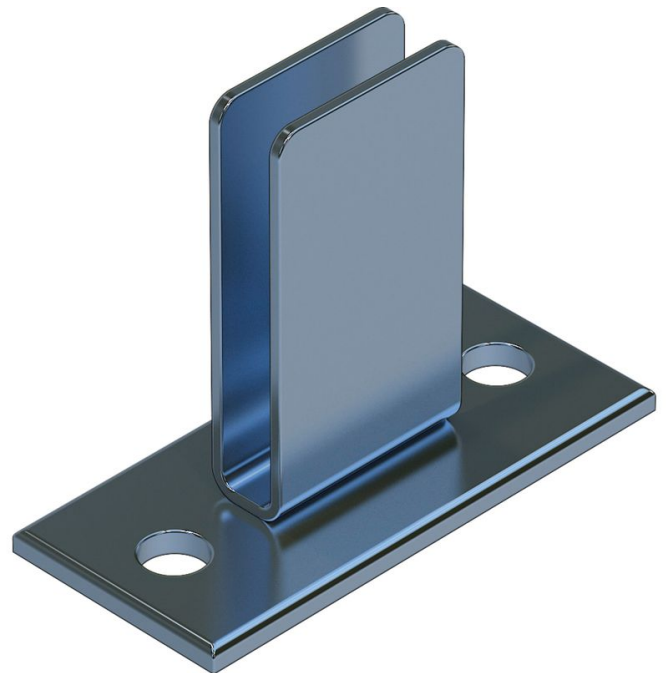

# Voetplaat

## Productomschrijving

- Ter bevestiging van de putladders aan de bodem.
- 1 set = 2 stuks.

## Verwijzing und speciale funktionen

Bevestigingsmateriaal (pluggen enz.) zijn niet bij de levering inbegrepen.

1 set = 2 stuks.