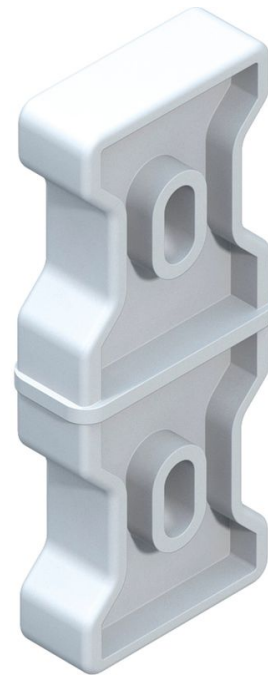

Ladderkoppelstuk, kunststof

Productomschrijving

- Binnenliggende ladderconnectoren van kunststof
- 1 set = 2 stuks.

Producteigenschappen

Materiaal

kunststof

Productvarianten

Artikelnummer 47700	Artikelnummer 47706
Gewicht 0.3 kg	Gewicht 0.5 kg
Kokermaat 50 mm	Kokermaat 58 mm