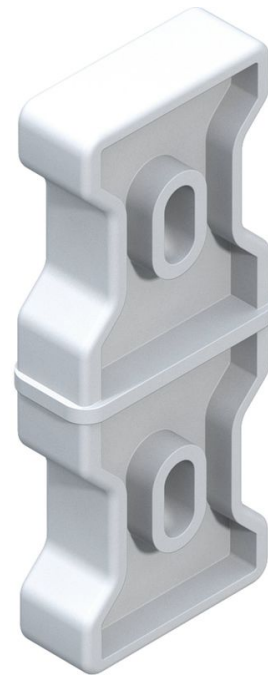

Ladderkoppelstuk, kunststof

Productomschrijving

- Binnenliggende ladderconnectoren van kunststof
- 1 set = 2 stuks.

Producteigenschappen

Materiaal	kunststof

Productvarianten

	47700	47706
Gewicht	0.3 kg	0.5 kg
Kokermaat	50 mm	58 mm

ZARGES B.V.

Knippersven 7

NL-5056 De Tilburg

Tel: +31-135231130

Fax: +31-135231130

info@zarges.nl

www.zarges.com/nl

Effectief 29-6-2026

Onder voorbehoud van wijzigingen of fouten.