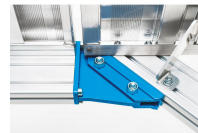

Productomschrijving

- Verschillende inclinaties, 45° voor comfortabel beklimmen, 60° voor situaties met weinig ruimte.
- Treden- en platformoppervlak standaard aluminium geprofileerd (R10). Naar keuze ook verkrijgbaar als stalen roosters (R12) en geperforeerd staal (R13) voor betere antislipfunctie.
- Naar keuze een tredebreedte van 600 mm, 800 mm of 1.000 mm.
- Individueel aangepaste platformlengten.
- Overlappende platformen voor het overbruggen van lastige obstakels.
- Onderstel optioneel in elektrisch afleidende uitvoering.
- Smal onderstel: de onderstelbreedte wordt tot een minimum beperkt door extra ballast.
- Individuele leuningconfiguratie bij het platform, als optie met zwenkdeuren of valhekken.
- Maximale flexibiliteit door optioneel zonder gereedschap afneembare leuning en relingen.
- Snelle en eenvoudige montage dankzij het verbindingssysteem van ZARGES en veel vooraf gemonteerde onderdelen.