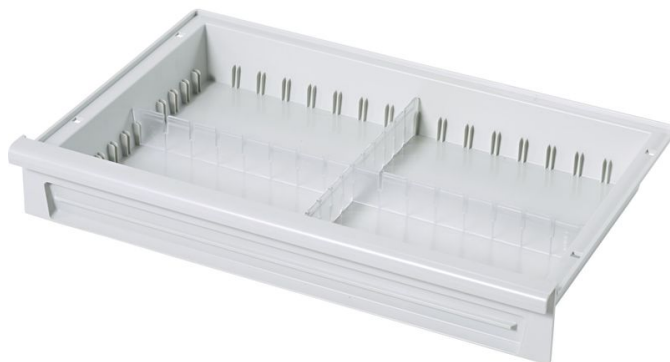

ABS-modulelade afsluitbaar

Productomschrijving

- ABS-modulelade afsluitbaar met cilinderslot

ZARGES B.V.

Knippersven 7

NL-5056 De Tilburg

Tel: +31-135231130

Fax: +31-135231130