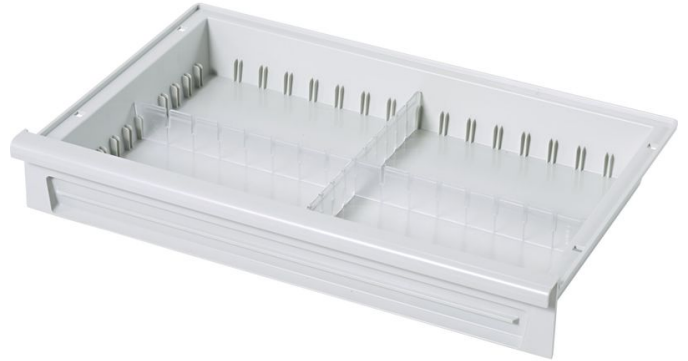

ABS-modulelade afsluitbaar

Productomschrijving

- ABS-modulelade afsluitbaar met cilinderslot

ZARGES B.V.

Knippersven 7

NL-5056 De Tilburg

Tel: +31-135231130

Fax: +31-135231130