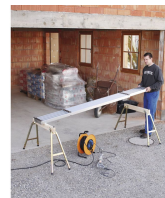

Missing translation

Productomschrijving

- 80 cm breed oplegvlak, beveiliging tegen wegglijden aan de zijkant.
- Plaatsbesparend inklapbaar.
- De vier voeten kunnen allemaal van 60 cm tot 90 cm in hoogte worden versteld.
- Belasting max. 150 kg.