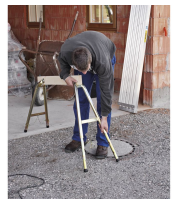

Missing translation

Productomschrijving

- 80 cm breed oplegvlak, beveiliging tegen wegglijden aan de zijkant.
- Plaatsbesparend inklapbaar.
- De vier voeten kunnen allemaal van 60 cm tot 90 cm in hoogte worden versteld.
- Belasting max. 150 kg.