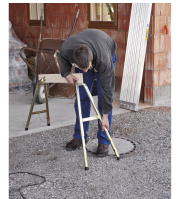

Universele werkbank

Productomschrijving

- 80 cm breed oplegvlak, beveiliging tegen wegglijden aan de zijkant.
- Plaatsbesparend inklapbaar.
- De vier voeten kunnen allemaal van 60 cm tot 90 cm in hoogte worden versteld.
- Belasting max. 150 kg.