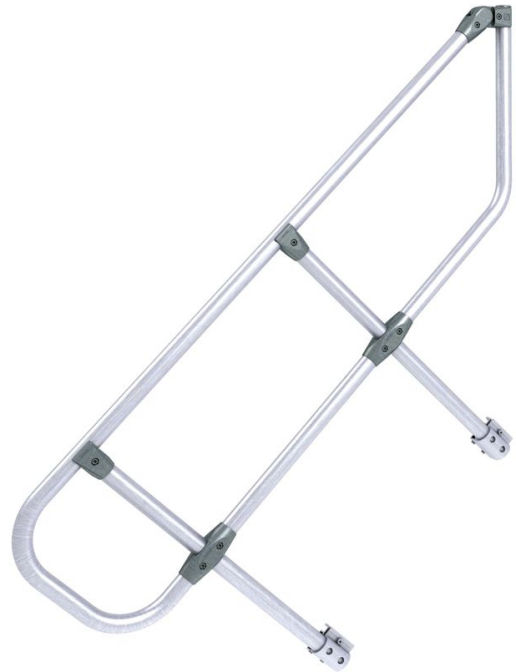

Leuning aan één zijde

Zijdellingse valbeveiliging voor veilig betreden.

Productomschrijving

Producteigenschappen

Omschrijving

Leuning aan één zijde

Productvarianten

Artikelnummer 42355306	Artikelnummer 42355308	Artikelnummer 42355310
Artikelnummer 42355312	Artikelnummer 42355314	Artikelnummer 42355316
Artikelnummer 42355318	Artikelnummer 42355974	Artikelnummer 42355975
	Gewicht 8.3 kg	Gewicht 14 kg
Artikelnummer 42355976	Artikelnummer 42355977	Artikelnummer 42355978

Gewicht 16.2 kg	Gewicht 24.3 kg	Gewicht 18 kg
Artikelnummer 42355979	Artikelnummer 42355980	Artikelnummer 42355981
Gewicht 18.8 kg	Gewicht 22.7 kg	Gewicht 23.5 kg
Artikelnummer 42355301	Artikelnummer 42355302	Artikelnummer 42355303
Gewicht 6.4 kg		
Artikelnummer 42355304		
Gewicht 7.2 kg		