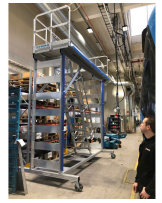

# Werkbordes voor zijwanden

Zijwaartse werkbordessen van ZARGES bieden veilige toegang voor alle werkzaamheden langs de trein, de deuren en de ruiten.

## Productomschrijving

- Zijwaarts werkbordes met vaste hoogte op in hoogte verstelbare uitvoering.
- Verschillende toegangsmogelijkheden in de vorm van trappen, ladders of oprijplaten, ook inwendig gelegen en met luik.
- Ook bij onderhoudsbordessen speelt mobiliteit een grote rol. Bij ZARGES kunt u kiezen uit vaste, mobiele of verrijdbare bordessen.