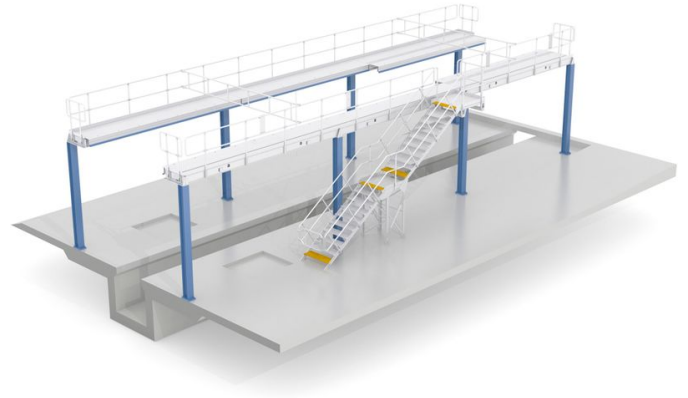

Dakwerksteigers

Onze dakwerkbordessen maken de toegang tot en werken op het dak resp. in de dakzone mogelijk van complete railvoertuigen.

Productomschrijving

- De stationaire werkbordessen of loopgangen zijn aanpasbaar aan nagenoeg alle omgrenzingsprofielen.
- De dakwerkbordessen kunnen op de bodem geplaatst, van het plafond afgehangen, in console- of liggertechniek gemonteerd worden.
- Verschillende toegangsmogelijkheden in de vorm van trappen, ladders of oprijplaten, ook inwendig gelegen en met luik.
- Er kan rekening worden gehouden met verschillende interfaces (bijv. voor stroom of pneumatische systemen).
- Uitschuifbare systemen met polstering om de structuur te beschermen.