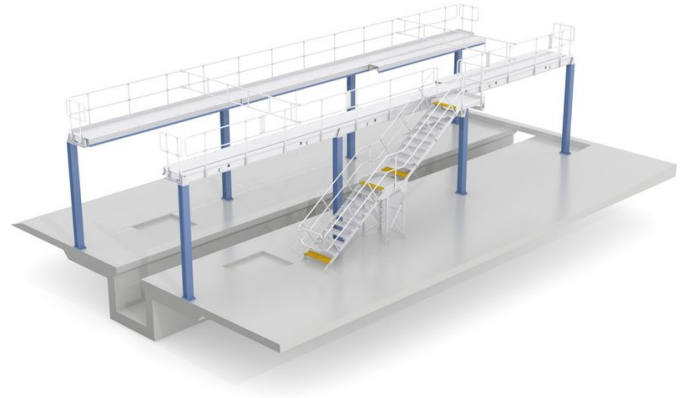

Dakwerksteigers

Onze dakwerkbordessen maken de toegang tot en werken op het dak resp. in de dakzone mogelijk van complete railvoertuigen.

Productomschrijving

- De stationaire werkbordessen of loopgangen zijn aanpasbaar aan nagenoeg alle omgrenzingsprofielen.
- De dakwerkbordessen kunnen op de bodem geplaatst, van het plafond afgehangen, in console- of liggertechniek gemonteerd worden.
- Verschillende toegangsmogelijkheden in de vorm van trappen, ladders of oprijplaten, ook inwendig gelegen en met luik.
- Er kan rekening worden gehouden met verschillende interfaces (bijv. voor stroom of pneumatische systemen).
- Uitschuifbare systemen met polstering om de structuur te beschermen.