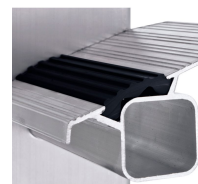

Saferstep B

De 'comfort'-uitvoering voor flexibele inzet met hoge veiligheid door "Safer Step Technology" en aangenaam aanvoelende greep.

Productomschrijving

- De 'comfort'-uitvoering voor flexibele inzet met hoge veiligheid door "Safer Step Technology" en aangenaam aanvoelende greep.
- 80 mm diepe treden, uitgevoerd in ZARGES "Safer Step Technology".
- Bomen slijtvast geanodiseerd.
- Scharnieren, gemaakt uit gegoten aluminium.
- Veilige spreidstand dankzij zeer stevige perlonbanden.
- Uitgerust met een neerklapbare veiligheidsbeugel.
- Maximale werkhogte dankzij 280 mm hoge opstap.
- Uitwisselbare 2-componenten kunststof ladderschoenen voor een slipvaste stapositie en stevig verankerd.

Verwijzing und speciale funktionen

Overeenkomstig Norm EN 131 professional.

Producteigenschappen

Belasting max. 150 kg	Coating geanodiseerd	Diepte treden 80 mm	Garantie 10 jaar	Kokermaat 68 mm
Materiaal Aluminium	Normen EN 131 professional	Schroefverbinding tussen sporten/treden en koker gefelst	Sporten-/tredenafstand verticaal 265 mm	Spreidstandbeveiliging Perlon banden
Type sporten/treden Safer Step				