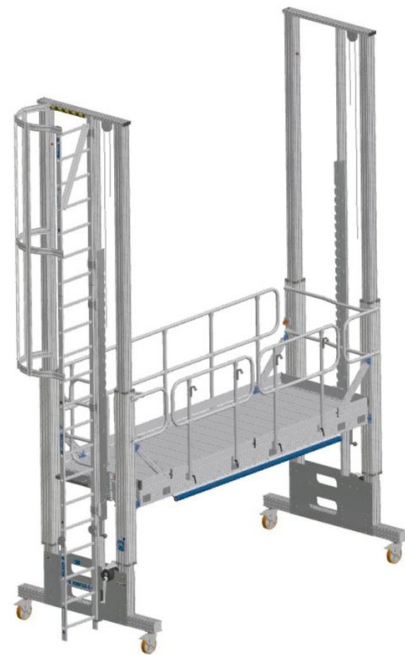

# Pomost roboczy z regulacją wysokości 16' modu "podstawowe - 40060001

Bezpieczna praca na wysokości 16'

## Opis produktu

- Długość wysokości 16' - wysokość 4876 mm siłownika - wysokość do 6' wysokości 16'
- Wysokość opcjonalnej platformy dodatkowej (stała i ruchoma) - zapewnia jeszcze bardziej elastyczne do 16'.
- Głównie przejezdno dzięki kolekom kierującym - bezpieczne stanie dzięki dodatkowym wyciom i wrzeczynom w platformie dodatkowej.
- Wybierz drabin pionowych lub rozsuwaną lub schody. Wszystkie opcje do 16' - wysokość 4876 mm - aby zapewnić bezpieczne przechodzenie.
- Wykorzystaj wielkość platformy i jej całkowitą powierzchnię - do 300 kg do prac wykonywanych w dwie osoby - tak jak i opcjonalnej platformie dodatkowej.

## Cechy produktu

Długość platformy <b>2880 mm</b>	Model <b>M</b>	Standardy <b>EN ISO 14122</b>	Szerokość platformy <b>1240 mm</b>	Wysokość platformy <b>1.200mm - 2.900mm</b>
-------------------------------------	-------------------	----------------------------------	---------------------------------------	--