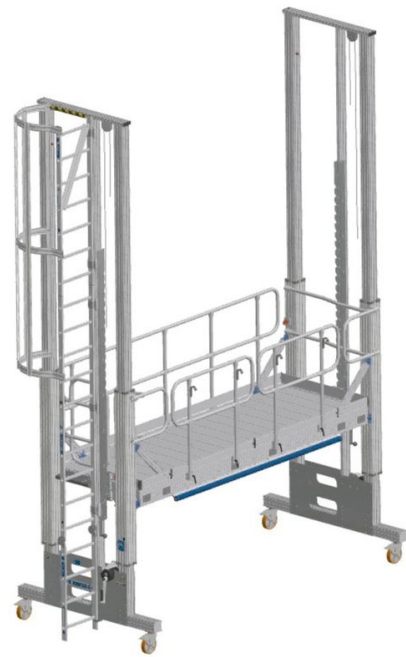

Podest roboczy z regulacją wysokości do 16' do 16-R 40060020

Bezpieczna praca na wysokości 16'

Opis produktu

- Wybierz drabin pionowych lub rozsuwaną lub schody. Wszystkie opcje do 16-mo AE& G. Pasowa do wysokości 16'ak, aby zapewnić bezpieczne schodzenie.

Wskazówki i funkcje specjalne

Jeśli potrzebujesz systemu modułowego, który spełnia Twoje wymagania, w zapytaniu otrzymasz indywidualne rozwiązanie.

Norma zastosowana: DIN EN ISO 14 122.

Cechy produktu

Masa 40 kg	Model L	Standardy EN ISO 14122	Wersja Drabina pionowa z koszem zabezpieczenia tylnego	Wysokość platformy 1.750mm - 4.250mm
----------------------	-------------------	----------------------------------	--	--