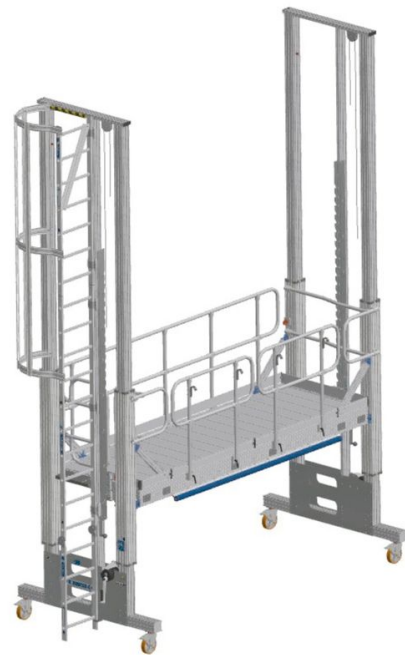

Podest roboczy z regulacją wysokości do 16' do 16-R 40060021

Bezpieczna praca na wysokości 16'

Opis produktu

- Wybierz drabin pionowych lub rozsuwaną lub schody. Wszystkie opcje do 16-mo. Jest to pasowa do wysokości 16', aby zapewnić bezpieczne wspinanie.

Wskazówki i funkcje specjalne

Jeśli potrzebujesz systemu modułowego, który spełnia Twoje wymagania, w zapytaniu otrzymasz indywidualne rozwiązanie.

Norma zastosowana: DIN EN ISO 14 122.

Cechy produktu

Masa	Model	Standardy	Wersja	Wysokość platformy
21.1 kg	M	EN ISO 14122	Drabina pionowa	-