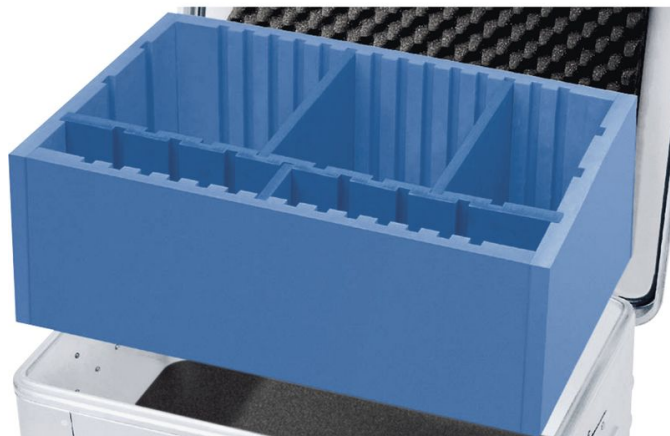

Zestaw ścianek działowych

- 40730

Opis produktu

- Indywidualny system segregacji do dużych przedmiotów, wykonany z wysokiej jakości pianki do samodzielnej zabudowy.
- W komplecie piankę denna i samoprzylepna pianka pęczkowata w pokrywie.
- Pasuje do typoszeregów K 424 XC, K 470, Eurobox i ZARGES Box.

Cechy produktu

Długość	550 mm
Masa	1.2 kg
Pasuje do	40568, 40678, 40564, 40701-40703, 40861, 40877
Pasuje do długości od	550 mm
Pasuje do szerokości od	350 mm
Szerokość	350 mm
Wymiary	550 mm × 350 mm × 190 mm