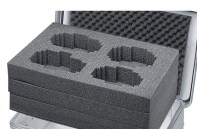

# Zestaw kostek piankowych

- 40735

## Opis produktu

- Wstępnie wytłaczane wkładki z otwartokomórkowej miękkiej pianki PU.
- Szybkie i proste rozwiązanie indywidualne lub małoseryjne.
- Możliwość dopasowania kształtu bez narzędzi.
- Dwie różne grubości płyty w zestawie, wkładka w pokrywie z pianki pęczkowej 30 mm, pianka denna 10 mm.
- Pianka pęczkowata do pokryw samoprzylepna.
- Pasuje do typoszeregów K 424 XC, K 470, Eurobox i ZARGES Box.

## Cechy produktu

Masa	1.4 kg
Pasuje do	40568, 40701, 40861
Wymiar wewnętrzny D x S x W	550 mm x 350 mm x 220 mm

ZARGES Polska Sp. z o.o.

ul. Gen. W. Andersa 10 a

41200 Sosnowiec

Tel: +48-32 292 53 70

Fax: +48-32 266 63 26