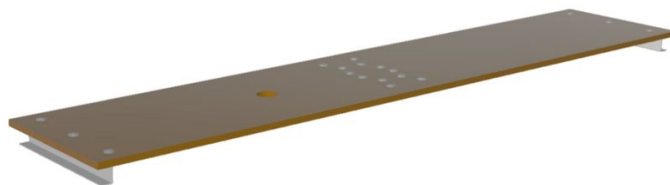

Zestaw modernizacyjny do platformy Multimax M - 41619

Opis produktu

- 2-częściowa platforma z drewna
- Składane na środku w celu oszczędzania miejsca podczas transportu i przechowywania.

Cechy produktu

Długość	1.43 m
Gwarancja	Missing translation
Masa	4.2 kg
Materiał	Drewno
Pasuje do	41687
Szerokość	0.36 m