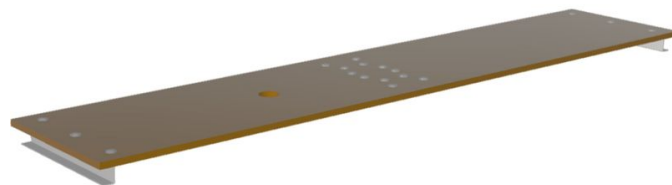

Zestaw modernizacyjny do platformy Multimax M - 41620

Opis produktu

- 2-częściowa platforma z drewna
- Składane na środku w celu oszczędzania miejsca podczas transportu i przechowywania.

Cechy produktu

Długość	1.99 m
Gwarancja	Missing translation
Masa	5.6 kg
Materiał	Drewno
Pasuje do	41686
Szerokość	0.36 m