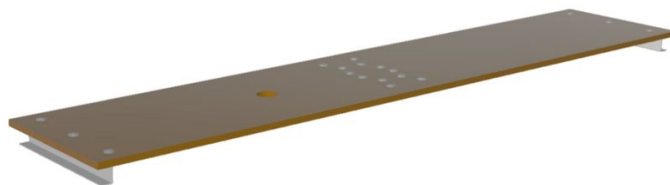

Zestaw modernizacyjny do platformy Multimax M - 41620

Opis produktu

- 2-częściowa platforma z drewna
- Składane na środku w celu oszczędzania miejsca podczas transportu i przechowywania.

Cechy produktu

Długość	1.99 m
Gwarancja	Missing translation
Masa	5.6 kg
Materiał	Drewno
Pasuje do	41686
Szerokość	0.36 m