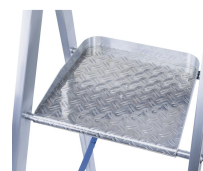

### Opis produktu

- Model klasy premium z maksymalnym wyposażeniem zabezpieczającym, wyjątkowo dużą platformą, stopniami Saferstep oraz poręczami.
- Szczególnie przestronna platforma z pokryciem z aluminiowej blachy ryflowanej, zapewniająca większą swobodę poruszania się na drabinie.
- Seryjnie z dwiema poręczami zapewniającymi bezpieczne wchodzenie i schodzenie.
- Stopnie gł. 80 mm z ZARGES Safer Step Technology.
- Przestronna aluminiowa tacka z dużą ilością miejsca na narzędzia i drobne elementy.
- Wysoce wytrzymałe taśmy poliestrowe z wszytą pętlą mocującą – trwałe i odporne na zużycie.
- Wysokość pałaka ustalającego 1000 mm.
- Solidna konstrukcja: połączenie stopni z belką za pomocą obrzeża, z profilami z wytłoczonego aluminium.

### Cechy produktu

Długość drabiny

2,48 m

Długość platformy	380 mm
Gwarancja	10 lat
Korytko do odkładania	Aluminium
Liczba stopni łącznie z podestem	5
Masa	12.1 kg
Materiał	Aluminium
Obciążenie	max. 150 kg
Odległości między szczeblami/stopniami w pionie	265 mm
Orzecznictwo	TÜV-SÜD
Powierzchnia podstawy	1,26 m × 0,65 m
Powłoka	naturalne
Połączenie szczebli/stopni z podłużnicami	z wywinięciem
Rodzaj szczebli/schodków	Safer Step
Rozpórka zabezpieczająca	Pas
Standardy	EN 131 professional
Szerokość platformy	390 mm
Wymiary transportowe	2.480 mm × 650 mm × 155 mm
Wysokość platformy	1.29 m
Wysokość podłużnicy	73 mm
Wysokość podłużnicy	58 mm
Wysokość podłużnicy części do wchodzenia/części podpierającej	73mm / 58mm
Wysokość robocza	3.3 m